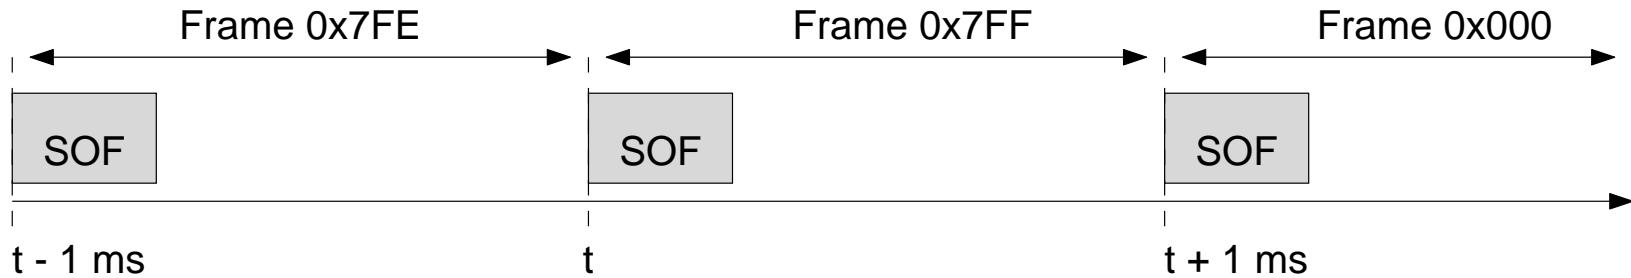

USB: *idle full-speed bus*

SYNC	SOF	Frame #	CRC5	EOP	idle
00000001	0xA5	0x7FD	0x1F	*0*	11965 Takte
00000001	0xA5	0x7FE	0x1D	*0*	11964 Takte
00000001	0xA5	0x7FF	0x02	*0*	11964 Takte
00000001	0xA5	0x700	0x08	*0*	11964 Takte